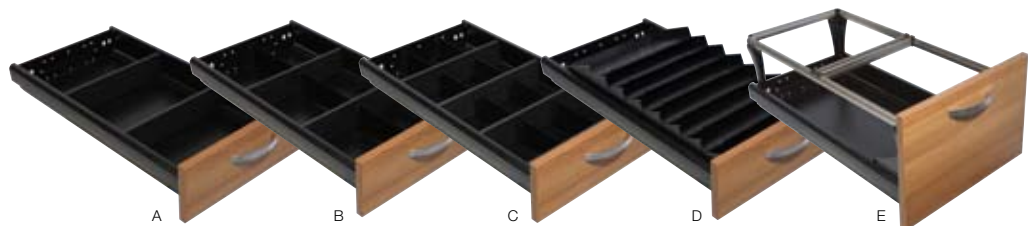

Optional - Abdeckplatte mit Griff

Rund um die Uhr geöffnet:
Die Briefablage mit Zugriffsschutz nimmt ankommende Mitteilungen sicher entgegen

Diskretion und Sicherheit im Handumdrehen. Während Ihrer Abwesenheit ist der persönliche Inhalt sicher verschlossen.

CADDYbar - Ein mobiler Erfrischungspunkt

gumpo
büro
möbel

Beimöbel

Container

Ihr unverzichtbarer persönlicher Stauraum. Je nach Anforderung können Sie zwischen Roll- und Anstellcontainer in unterschiedlichen Modellen wählen. Unsere Container sind sowohl mit seitlicher Griffnut als auch mit Griffen erhältlich und laufen

auf verdeckten Lenkrollen. Der geschlossene Korpus mit seinem minimiertem Fugenbild erzeugt einen ansprechenden und puristischen Eindruck.

Ausstattungsvarianten

Griffvarianten

Erhältlich für 60 und 80 cm tiefe Tische

Tiefgezogenes Ausziehbrett

gumpo
büro
möbel

Beimöbel

CONTOMobile

Design: Votteler + Votteler

CONTOMobile® ist ein kleiner, fahrbarer Arbeitstisch, den Sie ebenso als Stehpult wie als Rednerpult verwenden können. Leicht aufzurüsten und platzsparend zusammenzuklappen ist das CONTOMobile® eine wirklich universelles Möbel.